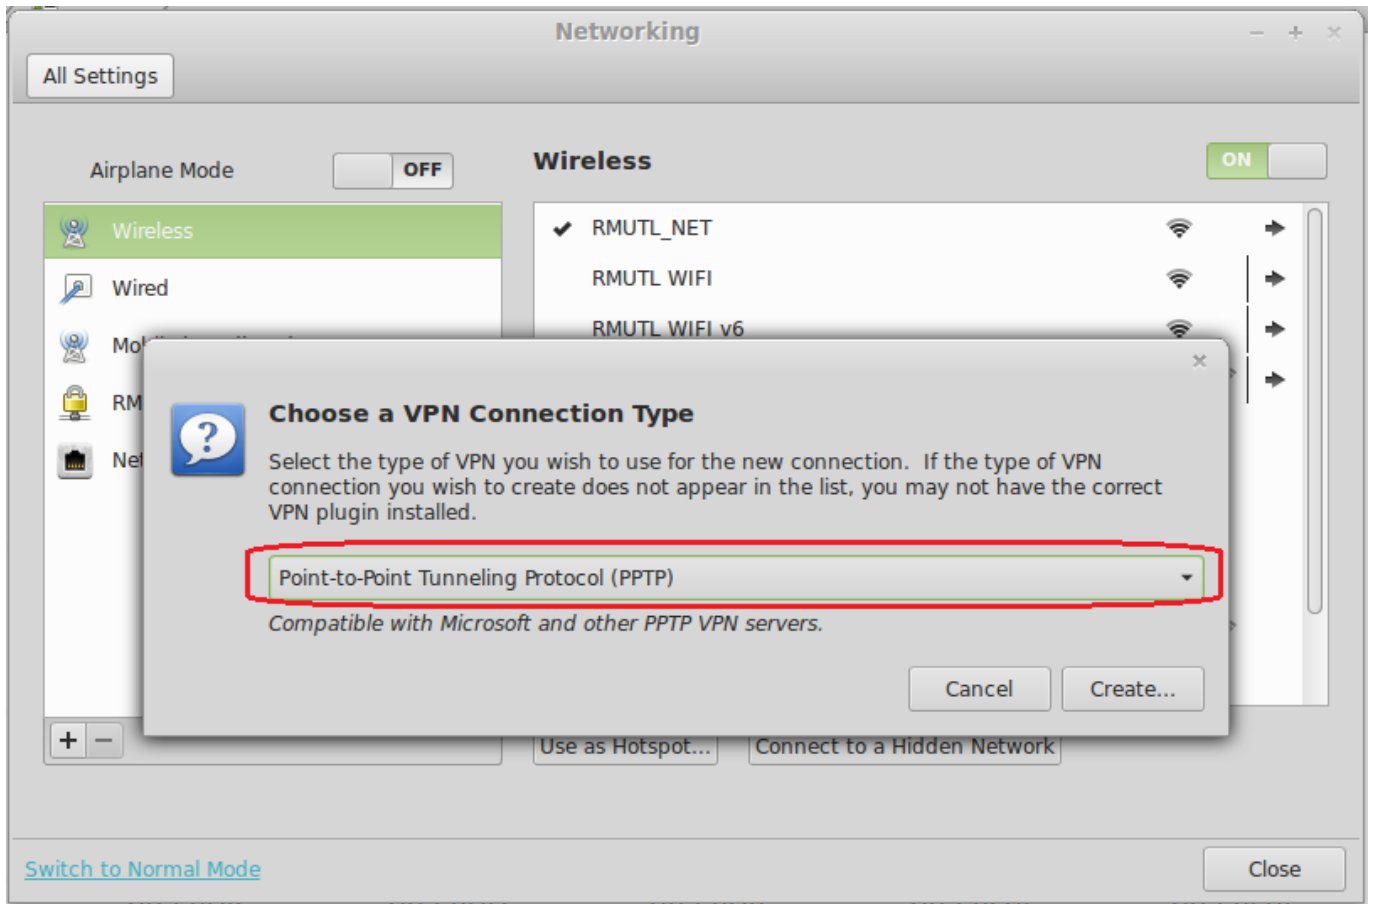

VPN Connections Linux Mint 15
64 bit

- Menu → System Tools → System Settings → Networking
- (+)

- 如何透過 macOS 網路設定建立新的 VPN 連線。透過 Point-to-point Tunneling Protocol (PPTP) 建立新的 VPN 連線。

- Editing
 - Advanced...

- **Advanced Options** Authentication MSCHAPv2 Security and Compression Use Point-to-Point encryption (MPPE) Security 128-bit (most secure) Echo Send PPP echo packets OK

- VPN connections (Wireless LAN connections) VPN
- connections (Wireless LAN connections) VPN

- การเชื่อมต่อ VPN ที่ประสบความสำเร็จ แสดงการแจ้งเตือน VPN Login Message ใน Notification Menu ของ VPN Connections (สถานะการเชื่อมต่อ On) การแจ้งเตือนนี้จะแสดงขึ้นเมื่อการเชื่อมต่อ VPN ใช้งานได้สำเร็จ