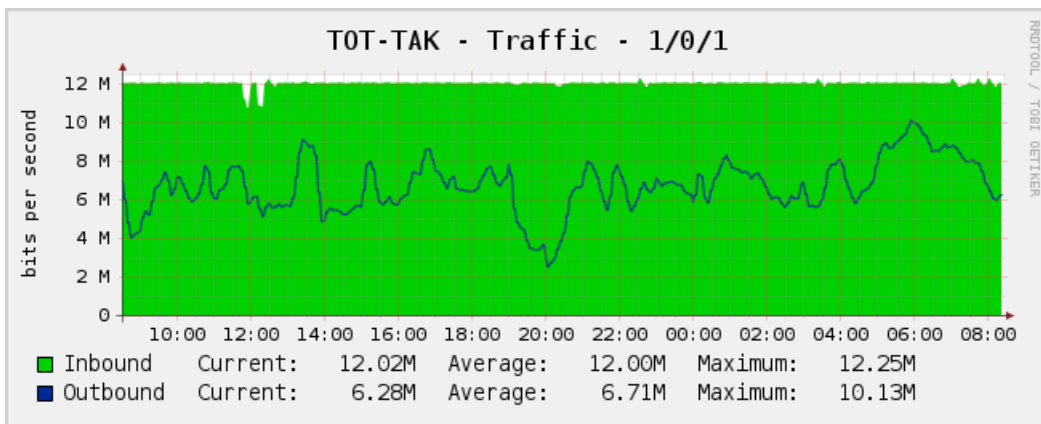

# [Placeholder] TOT [Placeholder]

[Placeholder] TOT [Placeholder] (Placeholder)  
 [Placeholder] 12 Mbps  
 [Placeholder] 18.20 [Placeholder] 1 [Placeholder] 2552

[Placeholder] IP [Placeholder] TOT  
 [Placeholder] [Placeholder]  
 [Placeholder]

[Placeholder]

ping latency (08.35 ms) ...

tot

tot IP ... 30 Mbps ... 12 Mbps ... 12 Mbps

tot

08:30 0.0

08:30 0.0

08:35 0.0

# Link TOT Down

18 2552

TOT Down 11:00 18 2552

11:35 0.0 18 2552

35 (17 2552)

IP TOT

( )