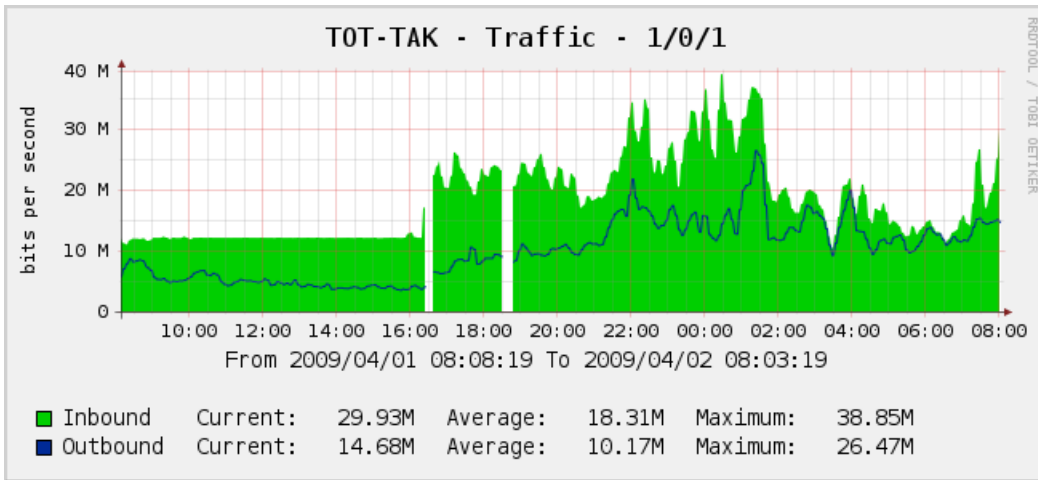

การเชื่อมต่อเครือข่ายคอมพิวเตอร์ (การเชื่อมต่อ)

- การเชื่อมต่อเครือข่ายคอมพิวเตอร์ public ip address การเชื่อมต่อ การเชื่อมต่อ

- [Placeholder]

# [Placeholder] TOT [Placeholder]

[Placeholder] TOT [Placeholder] (Placeholder)  
 [Placeholder] 12 Mbps  
 [Placeholder] 18.20 [Placeholder] 1 [Placeholder] 2552

[Placeholder] IP [Placeholder] TOT  
 [Placeholder] [Placeholder]  
 [Placeholder]

# Link TOT Down

18 2552

TOT Down 11:00 18 2552

11:35 0.0 18 2552

35 (17 2552)

IP TOT

( )