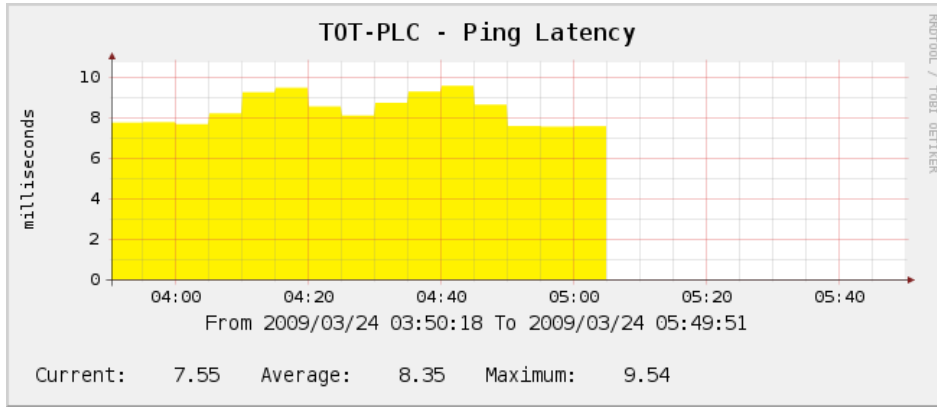

การเชื่อมต่อเครือข่ายคอมพิวเตอร์ (การเชื่อมต่อ)

- การเชื่อมต่อเครือข่ายคอมพิวเตอร์ public ip address การเชื่อมต่อ การเชื่อมต่อ

- [Placeholder]

# [Placeholder] TOT [Placeholder]

[Placeholder] TOT [Placeholder] (Placeholder)  
 [Placeholder] 12 Mbps  
 [Placeholder] 18.20 [Placeholder] 1 [Placeholder] 2552

[Placeholder] IP [Placeholder] TOT  
 [Placeholder] [Placeholder]  
 [Placeholder]

[Placeholder]

ping latency (08.35 ms) ...

tot

tot IP ... 30 Mbps ... 12 Mbps ... 12 Mbps

tot

08:30 0.0

08:30 0.0

08:35 0.0

# Link TOT Down

18 2552

TOT Down 11:00 18 2552

11:35 0.0 18 2552

35 (17 2552)

IP TOT

( )